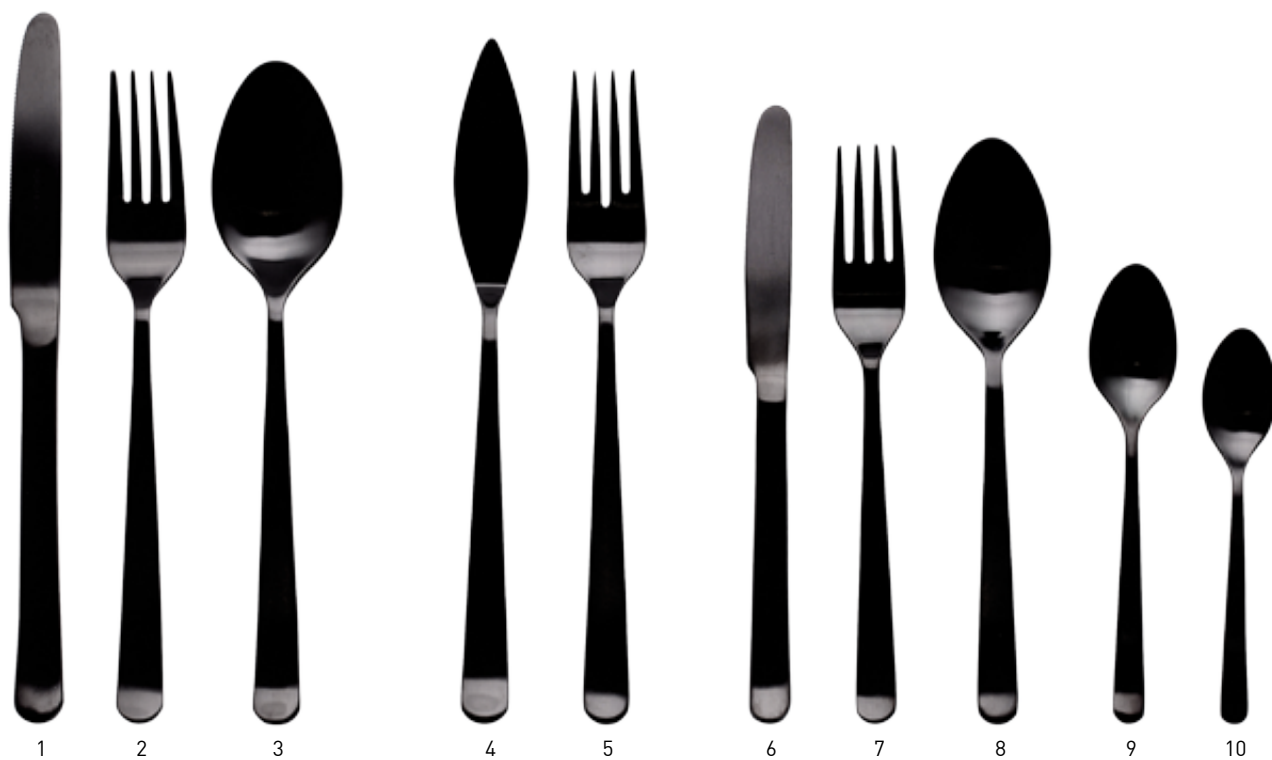

oslo nero

Made with the finest 18/10 stainless steel. Dishwasher safe

1	A0032-OS01	6u.	Oslo nero table knife	23cm	9.1"
2	A0032-OS02	6u.	Oslo nero table fork	18.5cm	7.3"
3	A0032-OS03	6u.	Oslo nero table spoon	21cm	8.3"
4	A0032-OS07	6u.	Oslo nero fish knife	22cm	8.7"
5	A0032-OS08	6u.	Oslo nero fish fork	21cm	8.3"

6	A0032-OS04	6u.	Oslo nero gastro knife	20cm	7.9"
7	A0032-OS05	6u.	Oslo nero gastro fork	18.5cm	7.3"
8	A0032-OS06	6u.	Oslo nero gastro spoon	18.5cm	7.3"
9	A0032-OS09	6u.	Oslo nero tea spoon	14.5cm	5.7"
10	A0032-OS10	6u.	Oslo nero moka spoon	12.5cm	4.9"